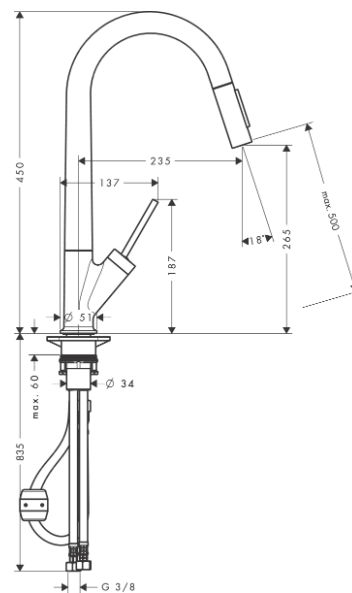

AXOR Starck
Einhebel-Küchenmischer 270 mit Ausziehbrause
 Oberflächen: **Polished Black Chrome** Artikelnummer: **10821330**

Merkmale

- Griff rechts oder links positionierbar
- ComfortZone 270
- Schwenkbereich einstellbar in 2 Stufen auf 110° oder 150°
- Normalstrahl, Brausestrahl
- Brausestrahl arretierbar, Strahlrückstellung durch Tastendruck
- MagFit magnetische Brausehalterung
- Quick-Connect Schlauch
- maximale Durchflussmenge bei 3 bar: 9 l/min
- Joystick-Keramikmischsystem
- Rückflussverhinderer integriert
- für Durchlauferhitzer geeignet
- P-IX 19702/IOO

Technologie

Zertifikate

Produktabbildung

Maßzeichnung

AXOR Starck
Einhebel-Küchenmischer 270 mit Ausziehbrause
 Oberflächen: **Polished Black Chrome** Artikelnummer: **10821330**

Durchflussdiagramm